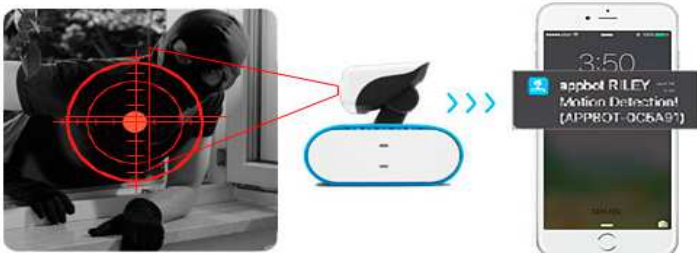

# appbot RILEY

**注目商品!**

いつでも、どこでも家の中を移動しながらモニタリングできる  
移動型ホームロボット

- 侵入者感知
- 動き感知自動録画
- 赤外線夜間監視
- 両方向音声対話
- 充電アイコン
- キャプチャ映像録画
- 起き上がりアイコン
- リアルタイム遠隔操作
- 顔検出機能

ペットやお子様の見守り・一人暮らしの防犯に

いつでもどこでも  
スマホでカンタン操作!

わずか12cm! 手のひらサイズの可愛い「見守りロボット」

スマートフォンやタブレットで簡単に操作でき、ペット・ご家族の見守りや、ご自宅の室内監視などに手軽に取り組めるホームセキュリティロボットとして幅広くご使用いただけます。

- ### 仕様
- ビデオ
    - 映像
    - イメージセンサー : 5Mega pixel
    - イメージセンサータイプ: 1/4インチ
  - CMOSセンサー
    - 出力画像素: 最大 HD (1280×720)
    - 映像画角 : 70度
    - 夜間監視 : 赤外線LED
  - オーディオ
    - 両方向対話機能
    - マイク、スピーカー内蔵
  - モビル駆動/ティルト(首)駆動
    - 上下移動角度(首駆動): 120度
    - モバイルモータ: エンコード DCモータ
  - 充電台
    - 電源 : 5V/1A
    - 充電時間: 4時間
    - 充電台回転半径: 360度全方向
  - ソフトウェア仕様
    - iOS 8.0、Android 4.3 以上
  - その他
    - 箱(重量/サイズ): 118×160×160mm・700g
    - 本体(重量/サイズ): 120×102×100mm・290g
    - バッテリー: Li-ion 3.6V/2600mAh
    - 無線規格: 2.4GHz Wi-Fi
- 製造国/品質保証期間: 韓国/無償サービス 1年
- ※ 商品仕様等は予告なく変更する場合があります。

いつでも

いつでも一緒にリアルタイムでモニタリング。ホームセキュリティシステムで活用。

どこでも

場所に関係なくどこでも確認できるホームモニタリングシステム。家中を移動可能なロボットカメラ。

だれでも

初心者も簡単に設置できる設定。誰でも容易く操作可能なアプリ。

②侵入者(モーション)感知機能

動く物体を感知して、スマートフォンやタブレットにアラームで通知します。侵入者などがあった場合にリアルタイムでモニタリングできるとともに、録画も可能です。